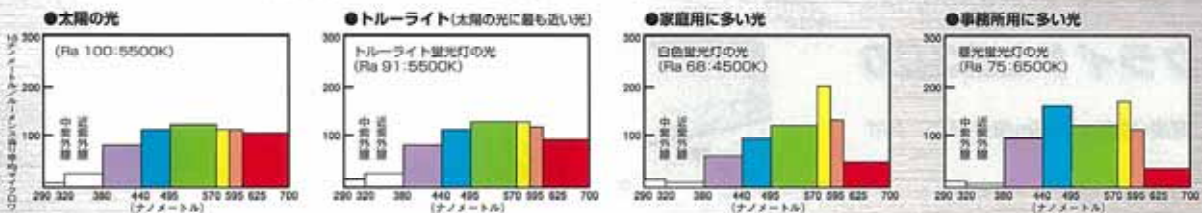

バイタライト

- 高演色5500K(ケルビン)・91Ra 正確な色がすみずみまで良く見えます。
- 長寿命、一般の蛍光灯の数倍!平均24,000時間、太陽の光の色に近い蛍光灯
- 極限定番の#3826EX-LSは旧トルーライト3826EXの新製品です。
- ※日焼けはしません。 ※点灯後両端が灰色になりますが 不良品ではありません。

20W・18W・15Wも ネジレ型 トルーライト蛍光灯
20W 38mm管 #3772 / 18W 32.5mm管 #3777 / 15W 28mm管 #1994

正確な色が見える・より明るい直管タイプ 輸入品 USA E.L.C社

直管タイプ

38mm管

直管タイプ TRUE-LITE ラピッド・グロー兼用 40W #3825EX-VS

トルーライト

- 正確な色が、すみずみまで良く見えます。
- 色温度5650K(ケルビン)、高演色性91Ra 太陽の光の色に近い蛍光灯
- 長寿命平均24000時間

トルーライト・VITA-LITE・スパイラルライト・5500Kの光と昼光色蛍光灯の光とでは、

こんなに色が違います。

トルーライト・バイタライトの光

昼光色蛍光灯の光(一般の蛍光灯)

トルーライト・バイタライトの特長

一般の蛍光灯と違い、自然光に極限的に近づくように設計されたフルスペクトルランプです。色温度5500~5650K(ケルビン)、演色性91Raで、まぶしさが少なく正確な色がすみずみまで良く見えます。品質検査・色検査などに抜群の効果を発揮し、各業種工場の検査ラインに採用され高い評価を得ています。又、自然光に近い波長はすべての生き物に有益とされ、全国の動物園・水族館などで、多数使用されています。平均寿命も40W平均24,000時間と一般の蛍光灯の数倍です。

自然の光に最も近い広域連続スペクトルの光は物がすみずみまで良く見えその上、まぶしさが少なく目の疲れ・ストレスを軽減します。

●演色性と色温度

色温度は太陽と同じ5500~5650K(ケルビン)で演色指数(色が実際のまに見える指数)は太陽の100に対し91とすばらしい数値を示し、照らし出される対象物が持つ本来の色彩を見事に再現します。

●長寿命

一般の蛍光灯と違い40W平均24,000時間、20W平均20,000時間と数倍も寿命が長く、保守・取換え回数は格段に減少します。